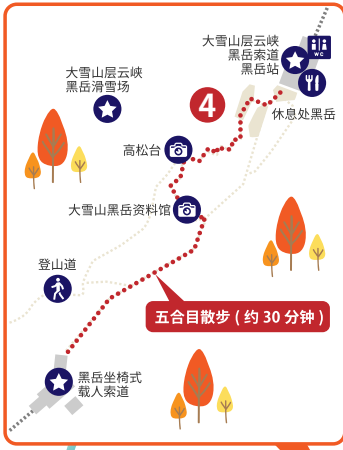

黑岳紅葉 MAP

图标列表

- 1 红叶胜地
- ... 散步路线
- H 酒店
- 📷 眺望
- 🍽️ 餐厅
- ☕ 咖啡馆
- ♨️ 温泉·足浴
- 🛒 购物
- 🏯 神社佛阁
- ★ 体验·活动
- 🚲 出租自行车
- 🚏 公共汽车站

以附近的旅游景点搜寻

以地图编号搜寻

- 旅游景点**
- 906 层云峡
- 2011 大雪山黑岳和缆车
- 2004 银河瀑布·流星瀑布
- 2006 双瀑台
- 2013 大雪山写真博物馆
- 温泉 (露天浴)**
- 2028 黑岳温泉
- 信息中心**
- 2003 层云峡来访者中心